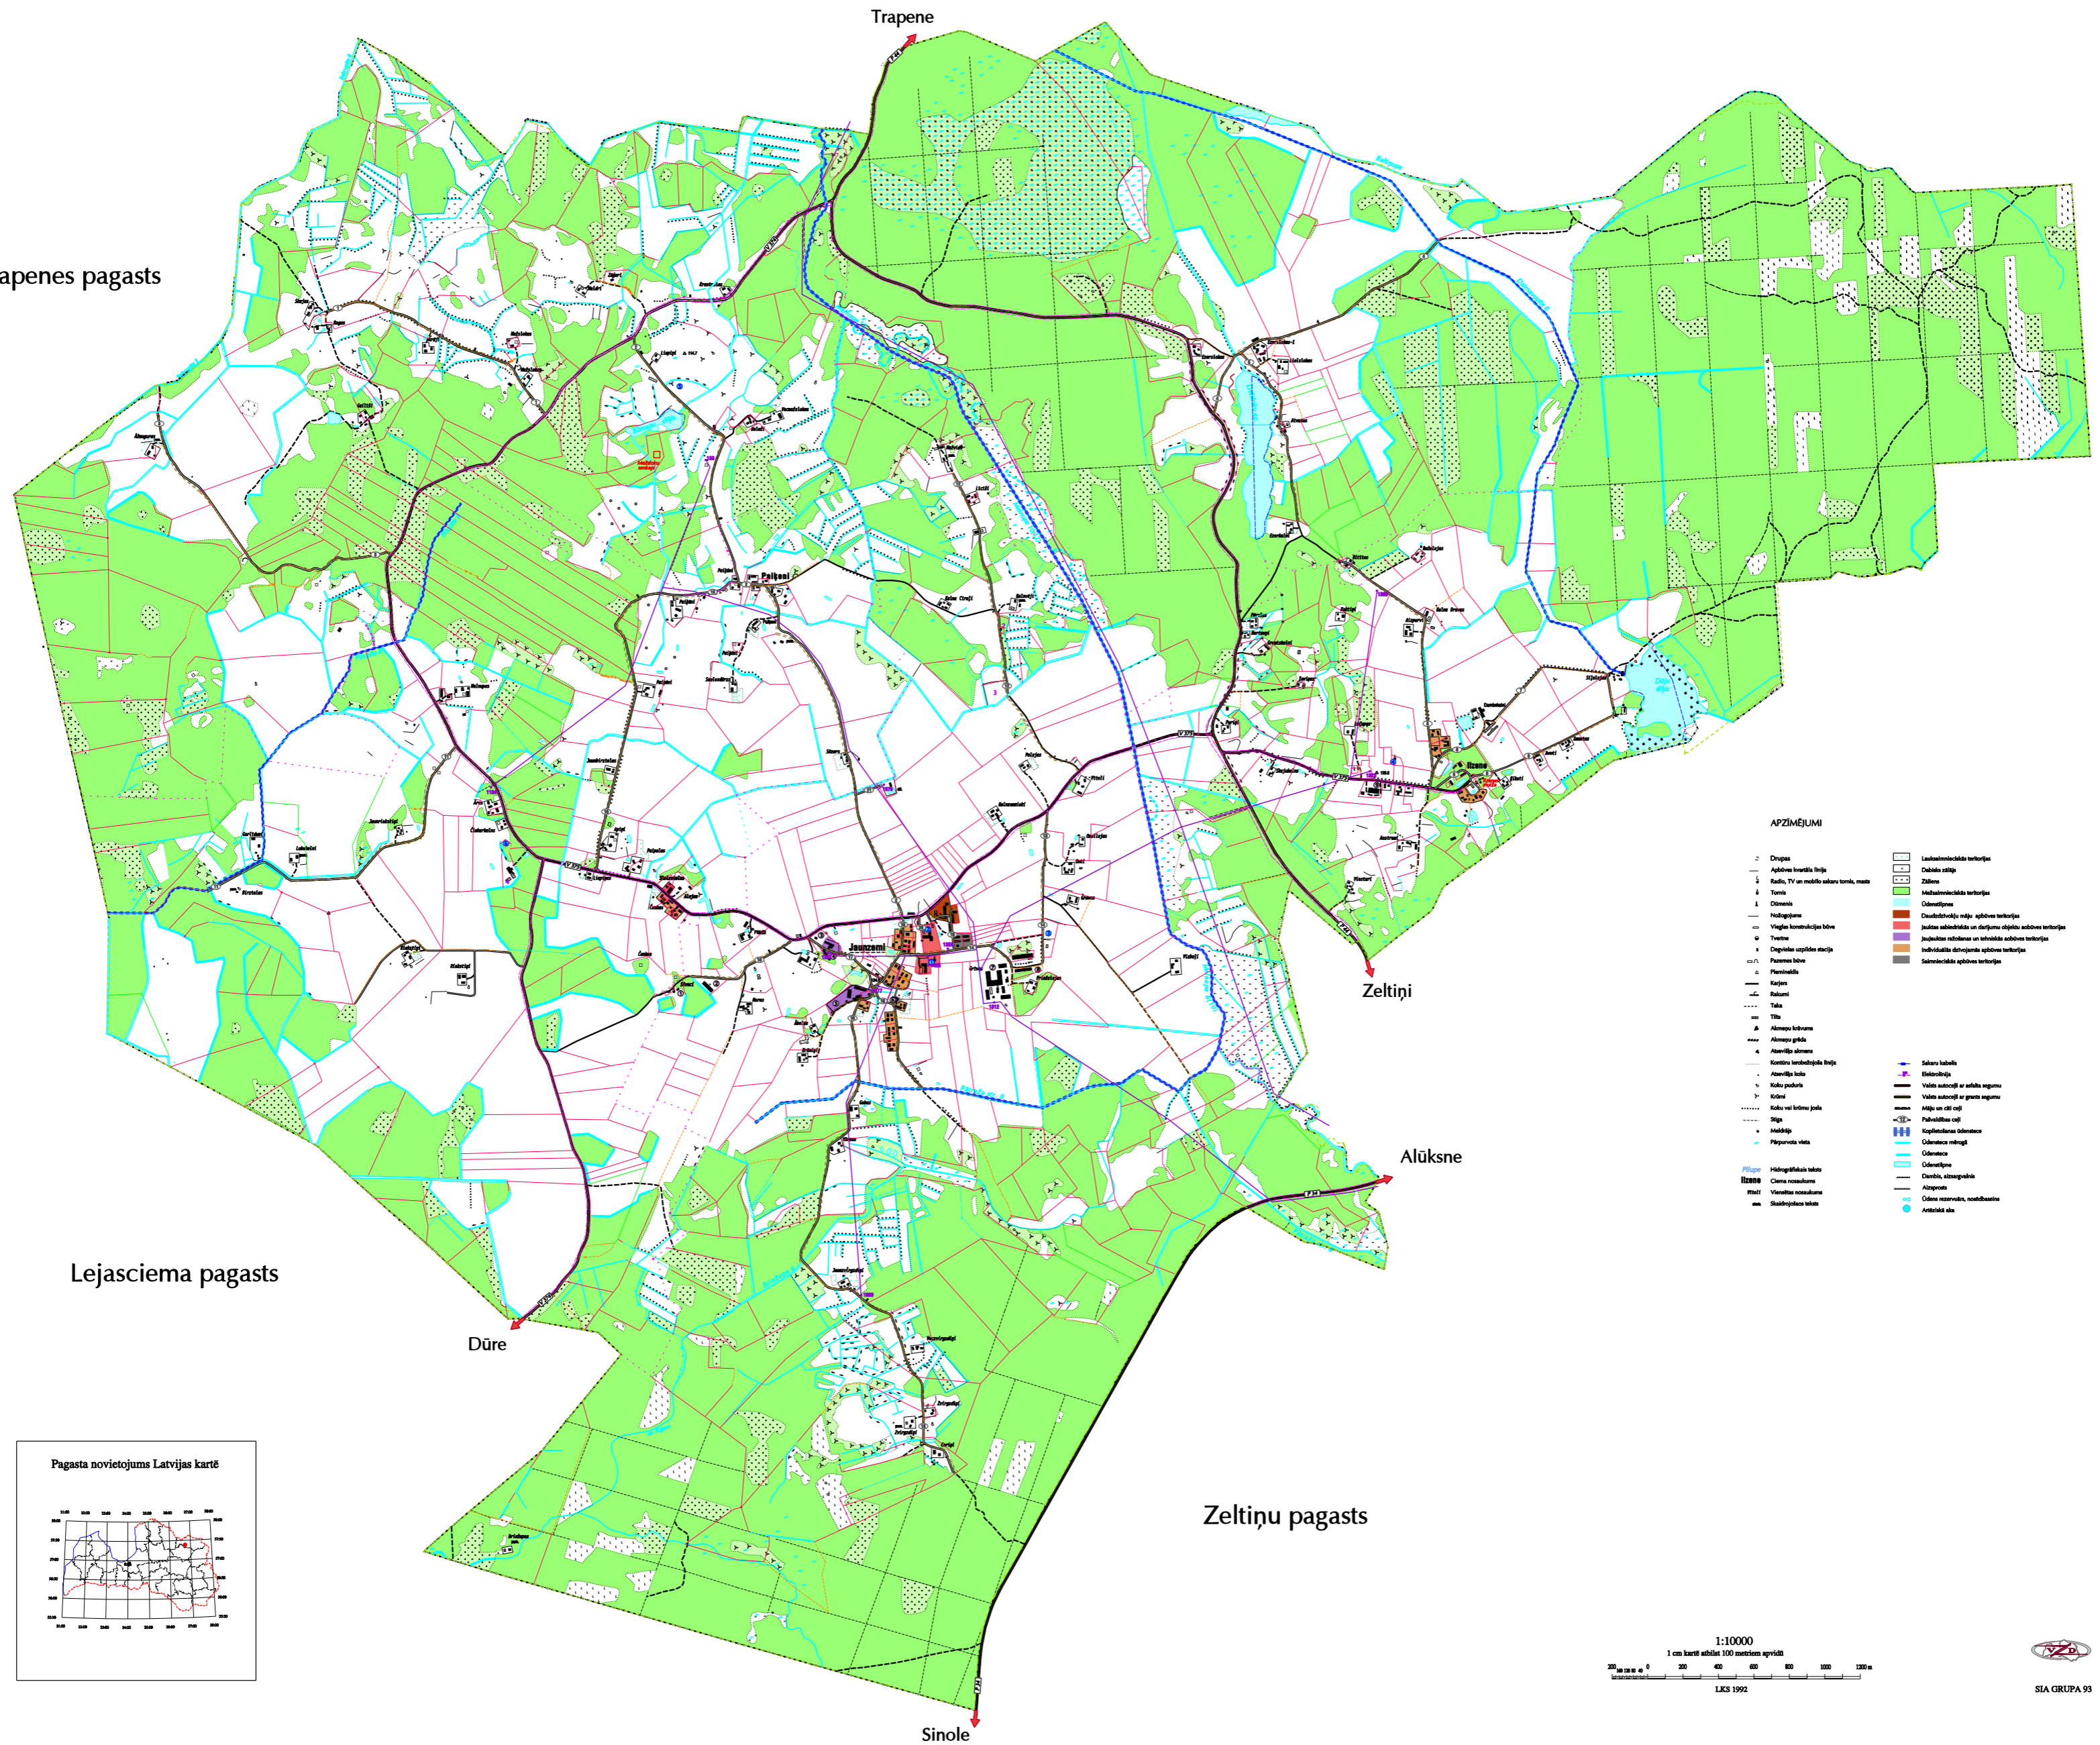

# ILZENES PAGASTA TERITORIJAS ESOŠĀ IZMANTOŠANA

Alsviķu pagasts

Trapenes pagasts

## APZĪMĒJUMI

- |   |  |
|---|--|
| <ul style="list-style-type: none"> <li>○ Druvas</li> <li>○ Aģitācijas ierīču stacija</li> <li>○ Radio, TV un mobilo sakaru tornis, masti</li> <li>○ Tumsa</li> <li>○ Dārzenis</li> <li>○ Hidroģenerācija</li> <li>○ Viegla termoelektriskā koka</li> <li>○ Turība</li> <li>○ Drošības uzraudzības maršruts</li> <li>○ Pasaules koka</li> <li>○ Pasaules koka</li> <li>○ Kāpnes</li> <li>○ Sakārtoti</li> <li>○ Taka</li> <li>○ Tīvs</li> <li>○ Alusmācītājs</li> <li>○ Alusmācītājs</li> <li>○ Alusmācītājs</li> <li>○ Komūnas ierīču stacija</li> <li>○ Alusmācītājs</li> <li>○ Koka produkcija</li> <li>○ Koka</li> <li>○ Koka vai koka produkcija</li> <li>○ Sīka</li> <li>○ Mēģinājums</li> <li>○ Pārbaudes vieta</li> <li>○ Hidroģenerācijas stacija</li> <li>○ Čerme nosaukums</li> <li>○ Viesnīcas nosaukums</li> <li>○ Skolbūvniecības stacija</li> </ul> | <ul style="list-style-type: none"> <li>○ Lauksaimnieciskā teritorija</li> <li>○ Dabiskā augsne</li> <li>○ Zāliens</li> <li>○ Hidroloģiskā teritorija</li> <li>○ Čūskāpju</li> <li>○ Čūskāpju mājās apbūves teritorija</li> <li>○ Jaunās sabiedrības un darījumu apbūves teritorija</li> <li>○ Jaunās sabiedrības un tehniskās apbūves teritorija</li> <li>○ Individuālās dzīvojamās apbūves teritorija</li> <li>○ Sabiedriskās apbūves teritorija</li> </ul> |
|---|--|